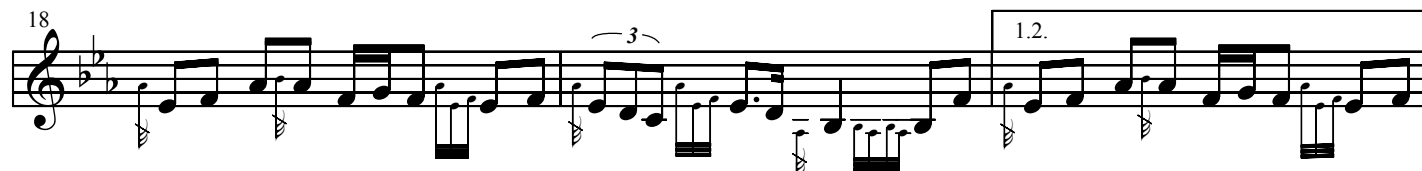

Ton Simpl - Stade de France

♩ = 160

16 temps batterie

Jouer 3 fois A
3 fois B