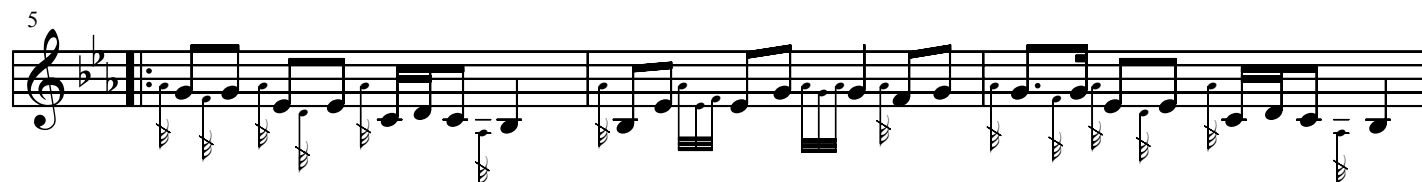

Ton Simpl - Stade de France

♩ = 160

16 temps batterie

Jouer 3 fois A
3 fois B