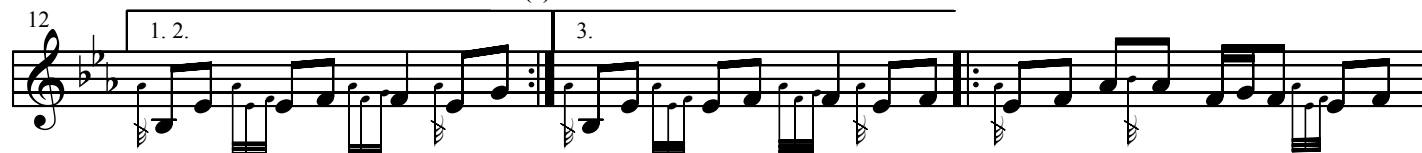

Ton Simpl - Stade de France

♩ = 160

16 temps batterie

Jouer 3 fois A
3 fois B